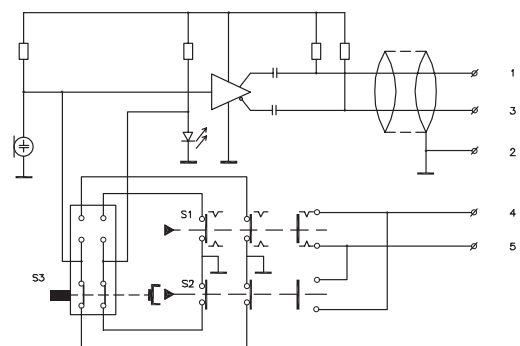

基本功能

PTT (即按即讲) 键不仅可以打开话筒，而且还提供与斑丽系列功率放大器兼容的优先级触点。PTT 键的切换特征可以内部配置为 PPT 模式 (即按即讲) 或切换模式 (按下打开，再次按下关闭)。

它配有一根 2 米长的柔软电缆和一个 5 针的欧式连接器，用于连接平衡式信号和优先级触点。如果不需要优先级触点，则可以连接至带有 3 针欧式连接器的功率放大器。

绿色 LED 指示话筒是否处于活动状态。

控件和指示灯

- PTT 键
- PTT 状态 LED 指示灯

证书与认可

地区	认证
欧洲	CE

安全	符合 EN 60065 标准
抗扰	符合 EN 55103-2 标准
辐射	符合 EN 55103-1 标准

安装/配置

电路图

附件

输出阻抗	200 欧姆
------	--------

机械指标

基座尺寸(高 x 宽 x 深)	40 x 100 x 235 毫米 (1.57 x 3.97 x 9.25 英寸)
-------------------	--

重量	约 1 千克(2.2 磅)
----	-----------------

颜色	碳黑色和银白色
----	---------

话筒杆长度(连话筒)	390 毫米(15.35 英寸)
--------------	--------------------